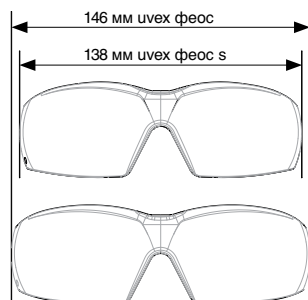

Обтюратор

Можно заказать отдельно, в наличии различные модификации для моделей uvex феос и uvex феос s. При заказе уточните модель очков (uvex феос/uvex феос s).

Гибкая лента

Гибкую ленту можно адаптировать для очков uvex феос and uvex феос s. Легко снимается.