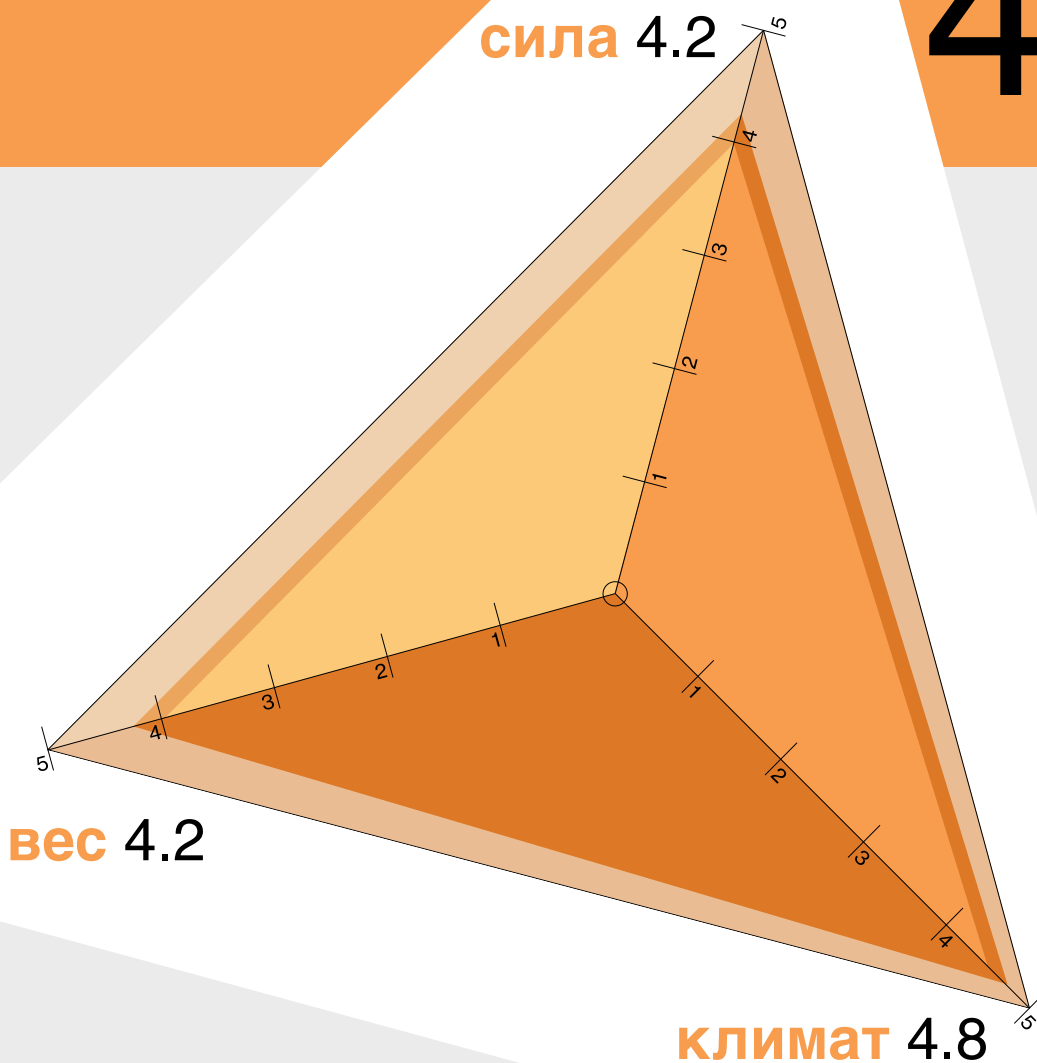

Индекс оптимальности

4.40

Индекс оптимальности определяется средним значением трех индексов: сила воздействия, вес и температура, которые измеряются от 0 (= неудовлетворительно) до 5 (=отлично).

ВЕС

- •Метод тестирования: взвешивание продукта
- •Результат тестирования: вес продукта = 69 гр. (оценка 4.2)

- •Удобно носить, меньше усталость