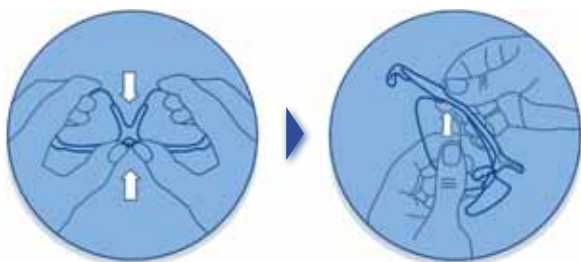

Инструкции

Замена линзы на открытых очках и защитного щитка на очках Ультравижн

замена линзы на открытых очках

Снятие линзы

Снимаем линзу на переносице оправы.

Вынимаем линзу из боковых пазов.