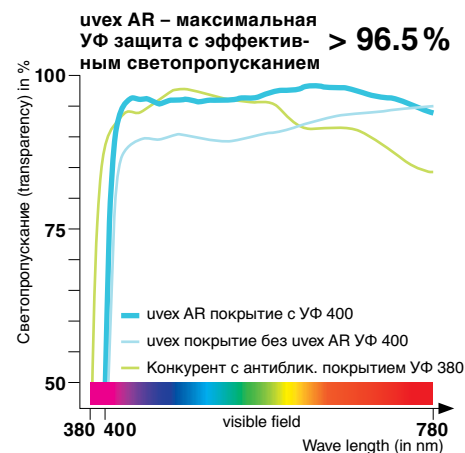

Светопропускание (прозрачность)

Благодаря антибликовому покрытию, очки uvex i-3 AR обладают высокой степенью светопропускания по сравнению с защитными очками, выполненными по обычной технологии покрытия.