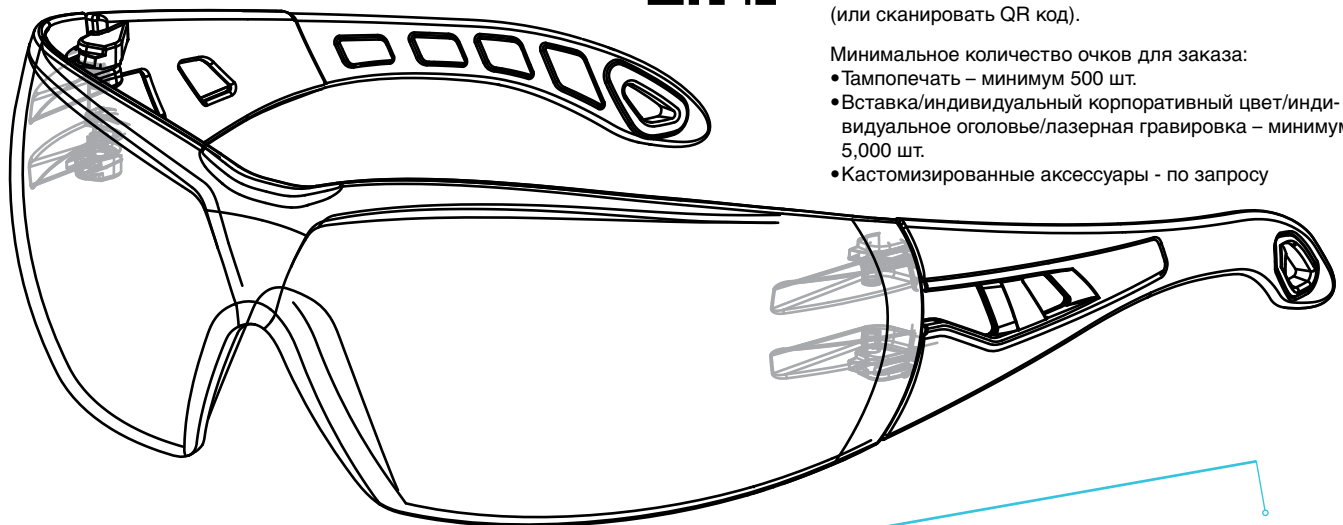

Защитные очки – в соответствии с вашим корпоративным дизайном

Придайте средствам защиты индивидуальный облик: защитные очки uvex можно заказать в индивидуальном исполнении: начиная от печати логотипа вашей компании на дужках до заказа оправ очков в корпоративном цвете.

Оправа в корпоративных цветах

Ваши защитные очки можно будет узнать с первого взгляда: изготовление оправ в необходимых цветах.

Вставки в дужки

Добавление названия вашей компании в мягких компонентах дужек

Тампопечать на дужках (от 1 до 4 цветов)

Процесс тампопечати рекомендуется для нанесения вашего логотипа на дужки

Насколько средства защиты могут быть индивидуальными?

Мы счастливы предложить вам техническую возможность по кастомизации защитных очков. Также, вы можете использовать инструмент онлайн конфигурации и выбрать необходимую степень кастомизации очков:

www.uvex-safety.com/configurator

(или сканировать QR код).

Минимальное количество очков для заказа:

- Тампопечать – минимум 500 шт.
- Вставка/индивидуальный корпоративный цвет/индивидуальное оголовье/лазерная гравировка – минимум 5,000 шт.
- Кастомизированные аксессуары - по запросу

Кастомизированные аксессуары

Напечатайте логотип компании на футляре для очков.

Лазерная гравировка линзы

При нанесении лазерной гравировки очки на 100% сохраняют свою функциональность.

Вышивка на оголовье

Сделайте ваши открытые защитные очки индивидуальными благодаря вышивке логотипа на оголовье.