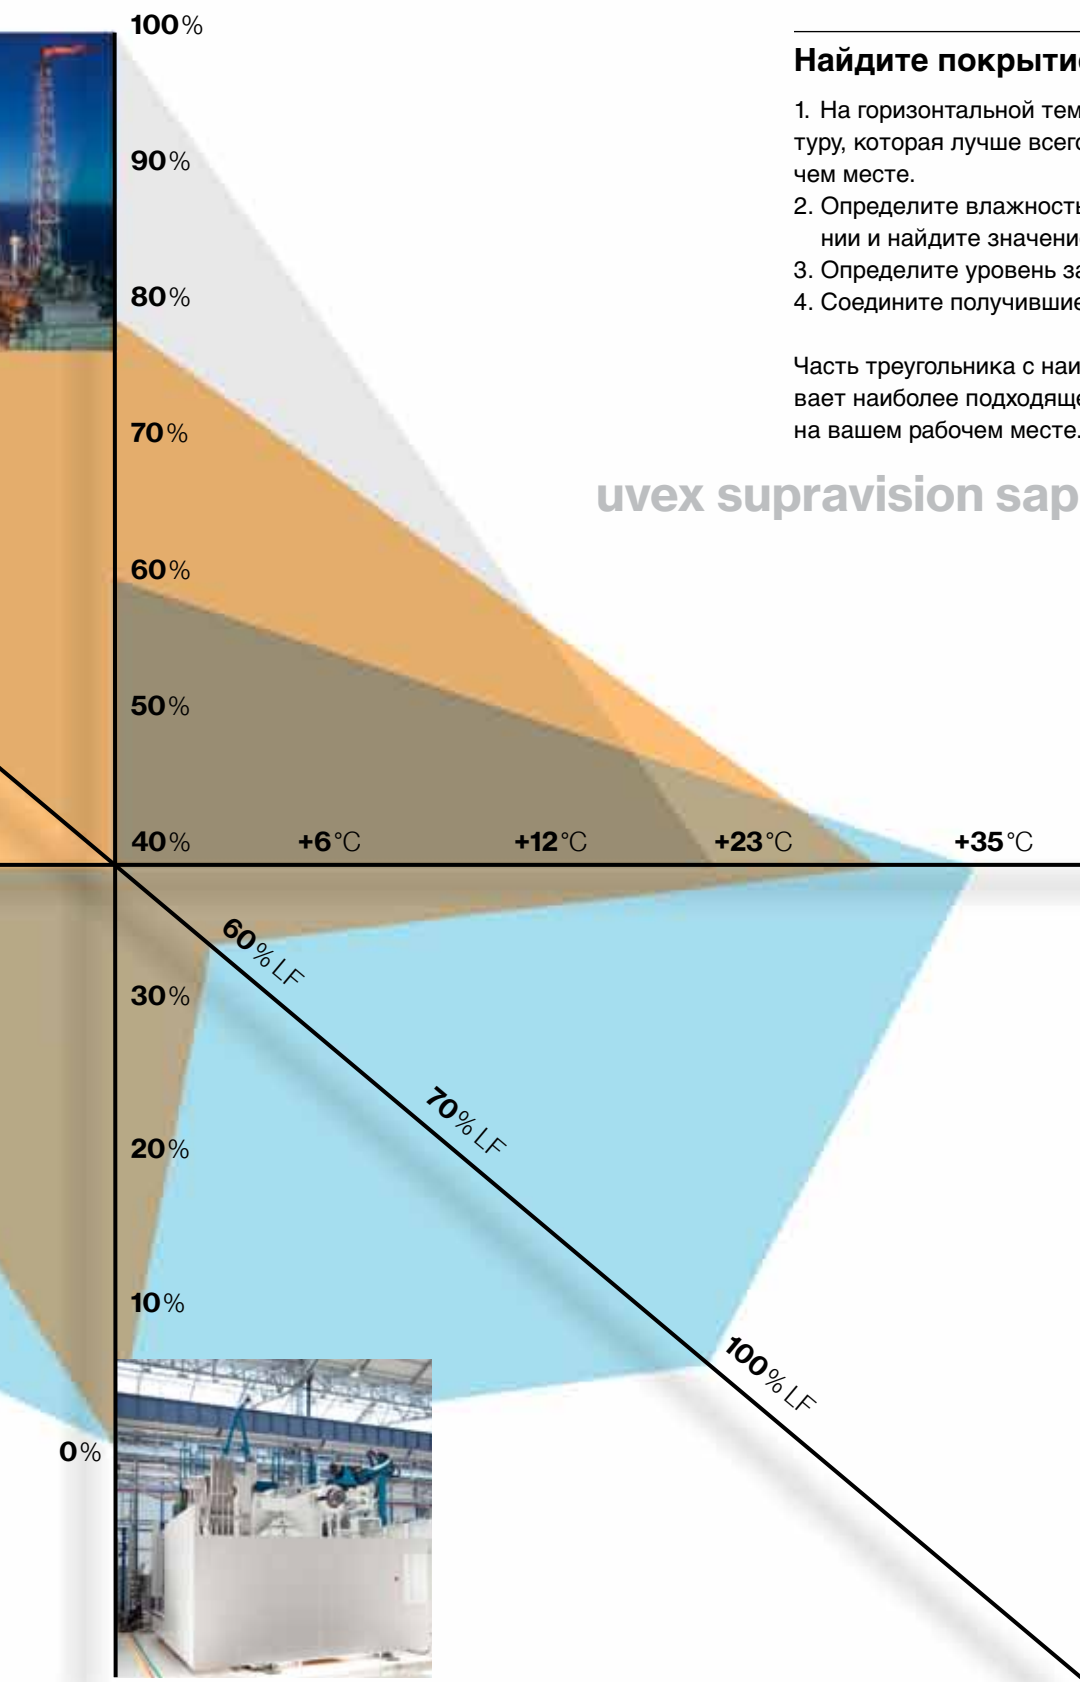

Технологии покрытий

грязь

Найдите покрытие для своих требований

1. На горизонтальной температурной оси найдите температуру, которая лучше всего отражает климат на вашем рабочем месте.
2. Определите влажность воздуха в процентном выражении и найдите значение на диагональной оси.
3. Определите уровень загрязнений на вертикальной оси.
4. Соедините получившиеся три точки в треугольник

Часть треугольника с наиболее большой областью показывает наиболее подходящее покрытие для использования на вашем рабочем месте.

uvex supravision sapphire

жара +35 °C