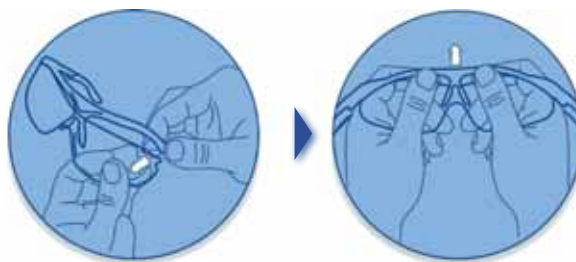

Вставка линзы

Сначала вставляем линзу в боковые пазы.

Фиксируем на переносице.